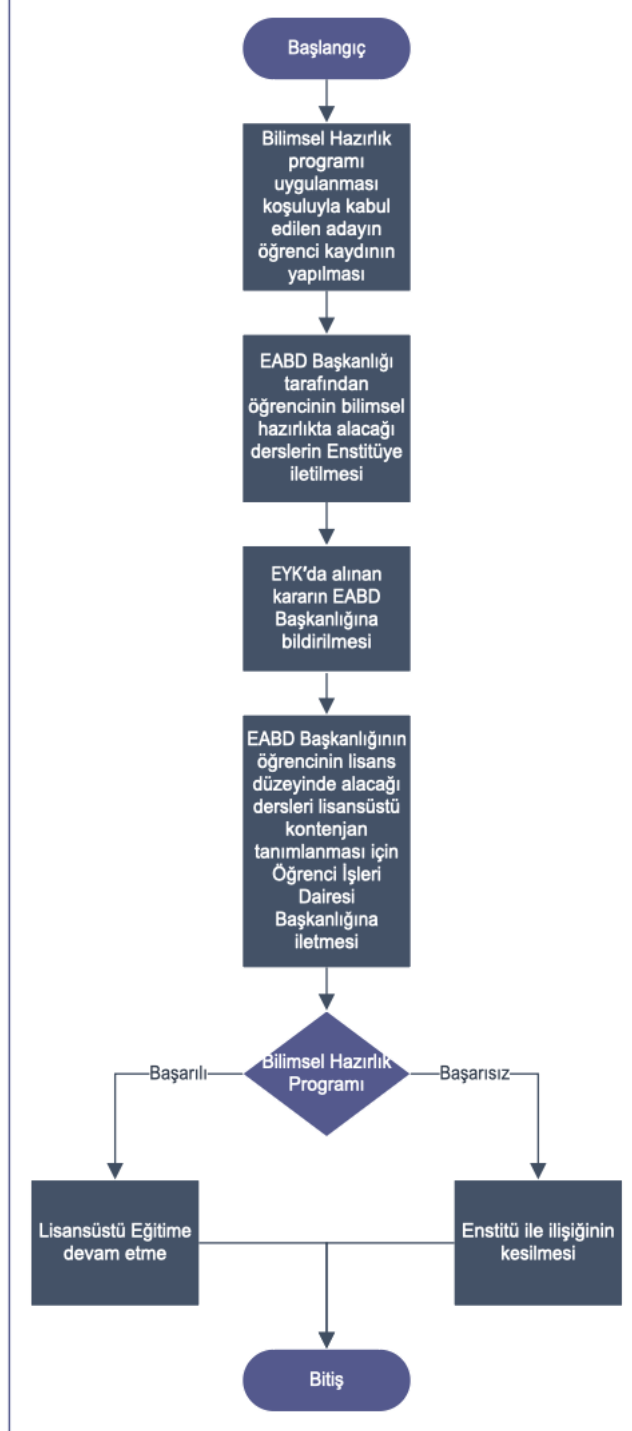

MİMAR SİNAN GÜZEL SANATLAR ÜNİVERSİTESİ
GÜZEL SANATLAR ENSTİTÜSÜ

BİLİMSEL HAZIRLIK

Doküman No:
Yayın Tarihi: 2022
Revizyon Tarihi:
Revizyon No:
Sayfa No:

HAZIRLAYAN

KONTROL EDEN

ONAYLAYAN