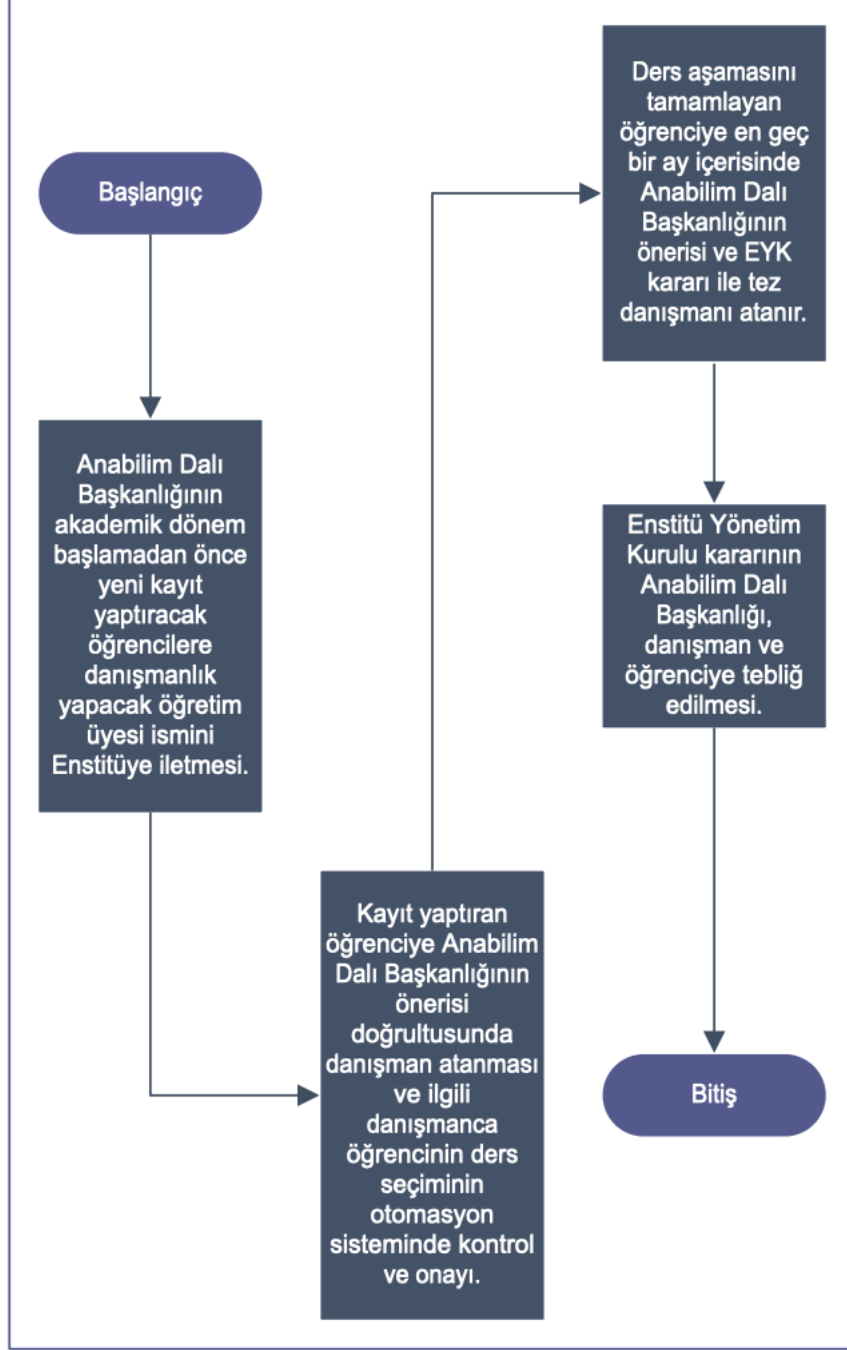

MİMAR SİNAN GÜZEL SANATLAR ÜNİVERSİTESİ  
GÜZEL SANATLAR ENSTİTÜSÜ

DERS DANIŞMANI ATAMASI

Doküman No:  
Yayın Tarihi: 2022  
Revizyon Tarihi:  
Revizyon No:  
Sayfa No:

HAZIRLAYAN

KONTROL EDEN

ONAYLAYAN