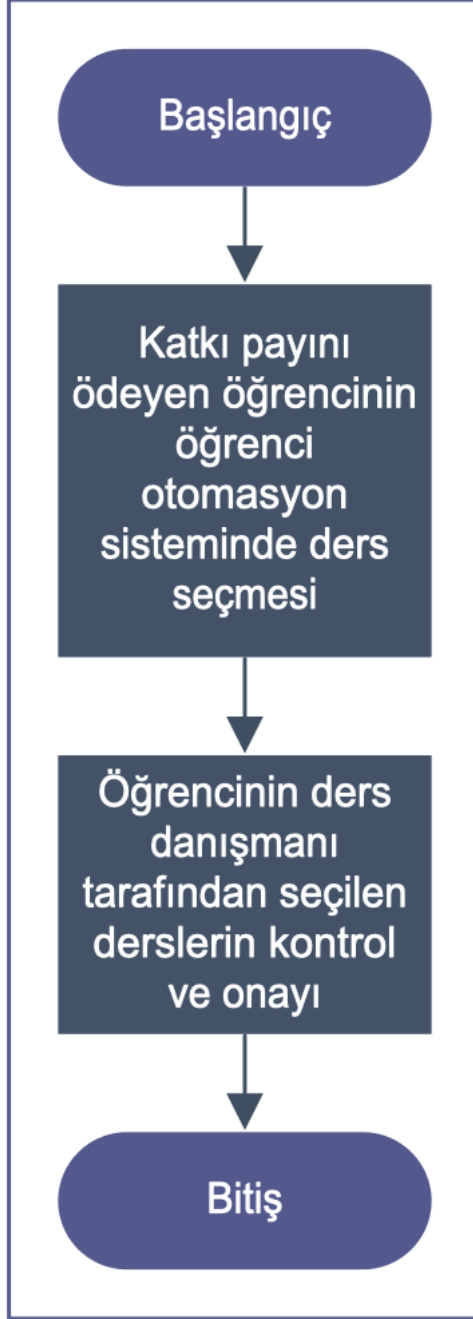

MİMAR SİNAN GÜZEL SANATLAR ÜNİVERSİTESİ  
GÜZEL SANATLAR ENSTİTÜSÜ

DERS KAYIT İŞLEMLERİ

Doküman No:  
Yayın Tarihi: 2022  
Revizyon Tarihi:  
Revizyon No:  
Sayfa No:

HAZIRLAYAN

KONTROL EDEN

ONAYLAYAN