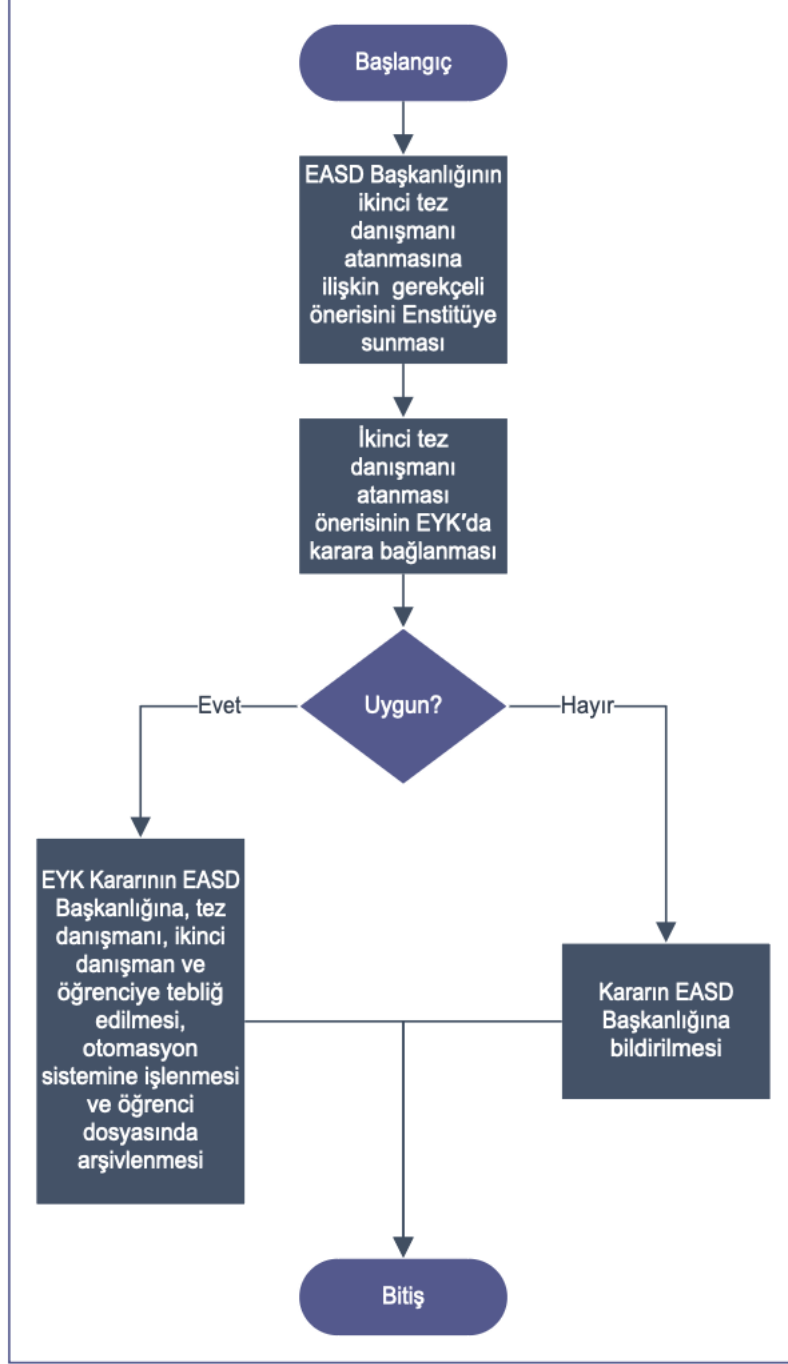

MİMAR SİNAN GÜZEL SANATLAR ÜNİVERSİTESİ  
GÜZEL SANATLAR ENSTİTÜSÜ

İKİNCİ DANIŞMAN ATAMA

Doküman No:  
Yayın Tarihi: 2022  
Revizyon Tarihi:  
Revizyon No:  
Sayfa No:

HAZIRLAYAN

KONTROL EDEN

ONAYLAYAN