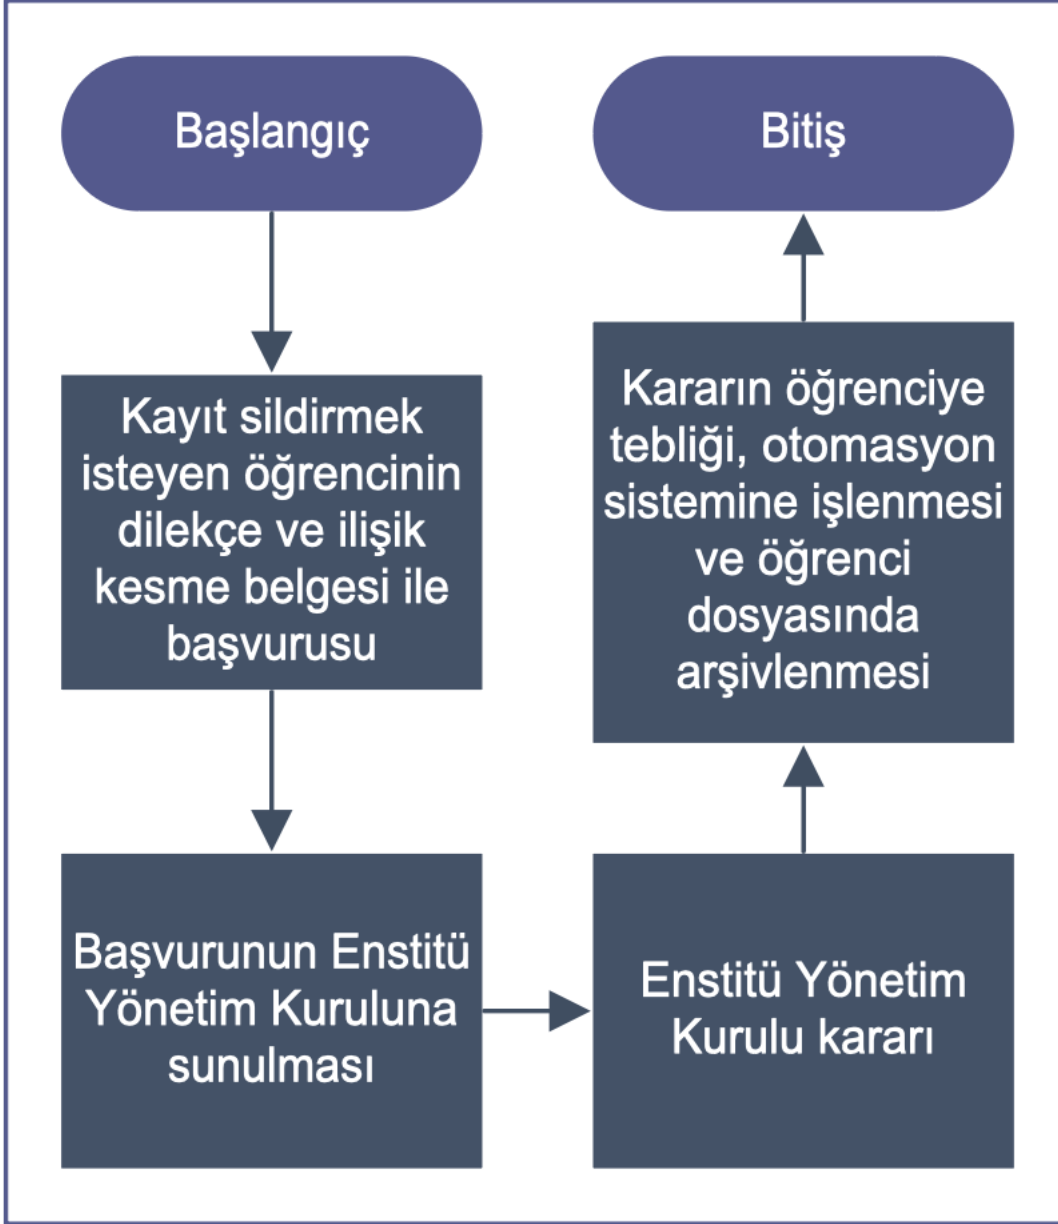

MİMAR SİNAN GÜZEL SANATLAR ÜNİVERSİTESİ
GÜZEL SANATLAR ENSTİTÜSÜ

KENDİ İSTEĞİ İLE KAYIT SİLME

Doküman No:
Yayın Tarihi: 2022
Revizyon Tarihi:
Revizyon No:
Sayfa No:

HAZIRLAYAN

KONTROL EDEN

ONAYLAYAN