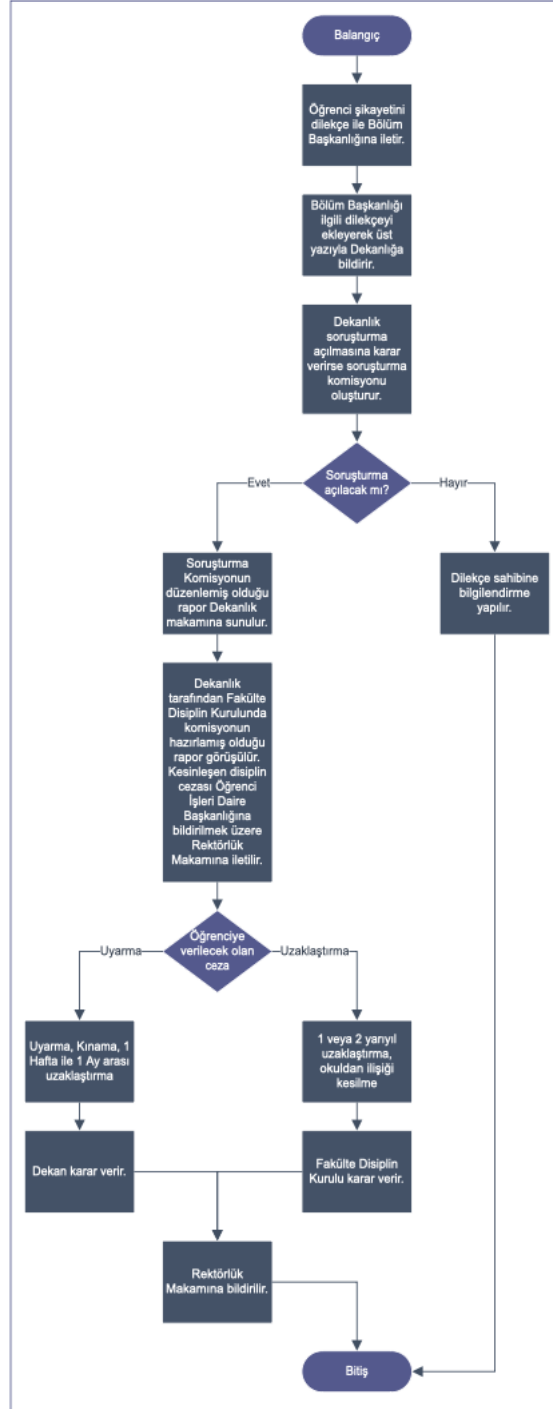

MİMAR SİNAN GÜZEL SANATLAR ÜNİVERSİTESİ  
SOSYAL BİLİMLERİ ENSTİTÜSÜ

100-2000 DOKTORA BURSUSU

Doküman No:  
Yayın Tarihi: 2022  
Revizyon Tarihi:  
Revizyon No:  
Sayfa No:

HAZIRLAYAN

KONTROL EDEN

ONAYLAYAN