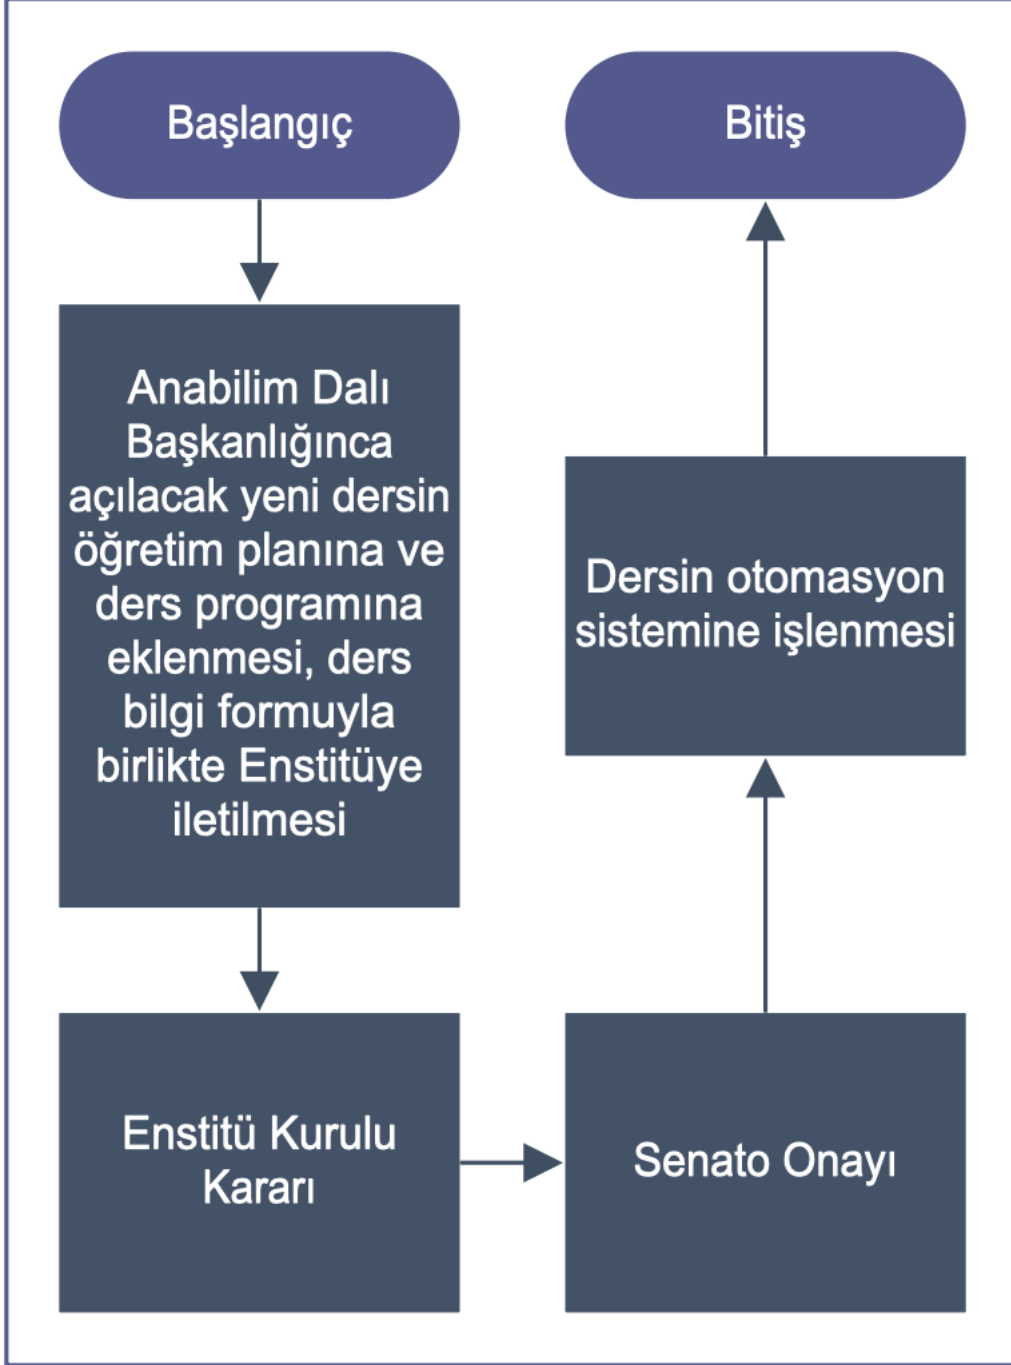

MİMAR SİNAN GÜZEL SANATLAR ÜNİVERSİTESİ
SOSYAL BİLİMLERİ ENSTİTÜSÜ

LİSANSÜSTÜ DERS AÇMA

Doküman No:
Yayın Tarihi: 2022
Revizyon Tarihi:
Revizyon No:
Sayfa No:

HAZIRLAYAN

KONTROL EDEN

ONAYLAYAN