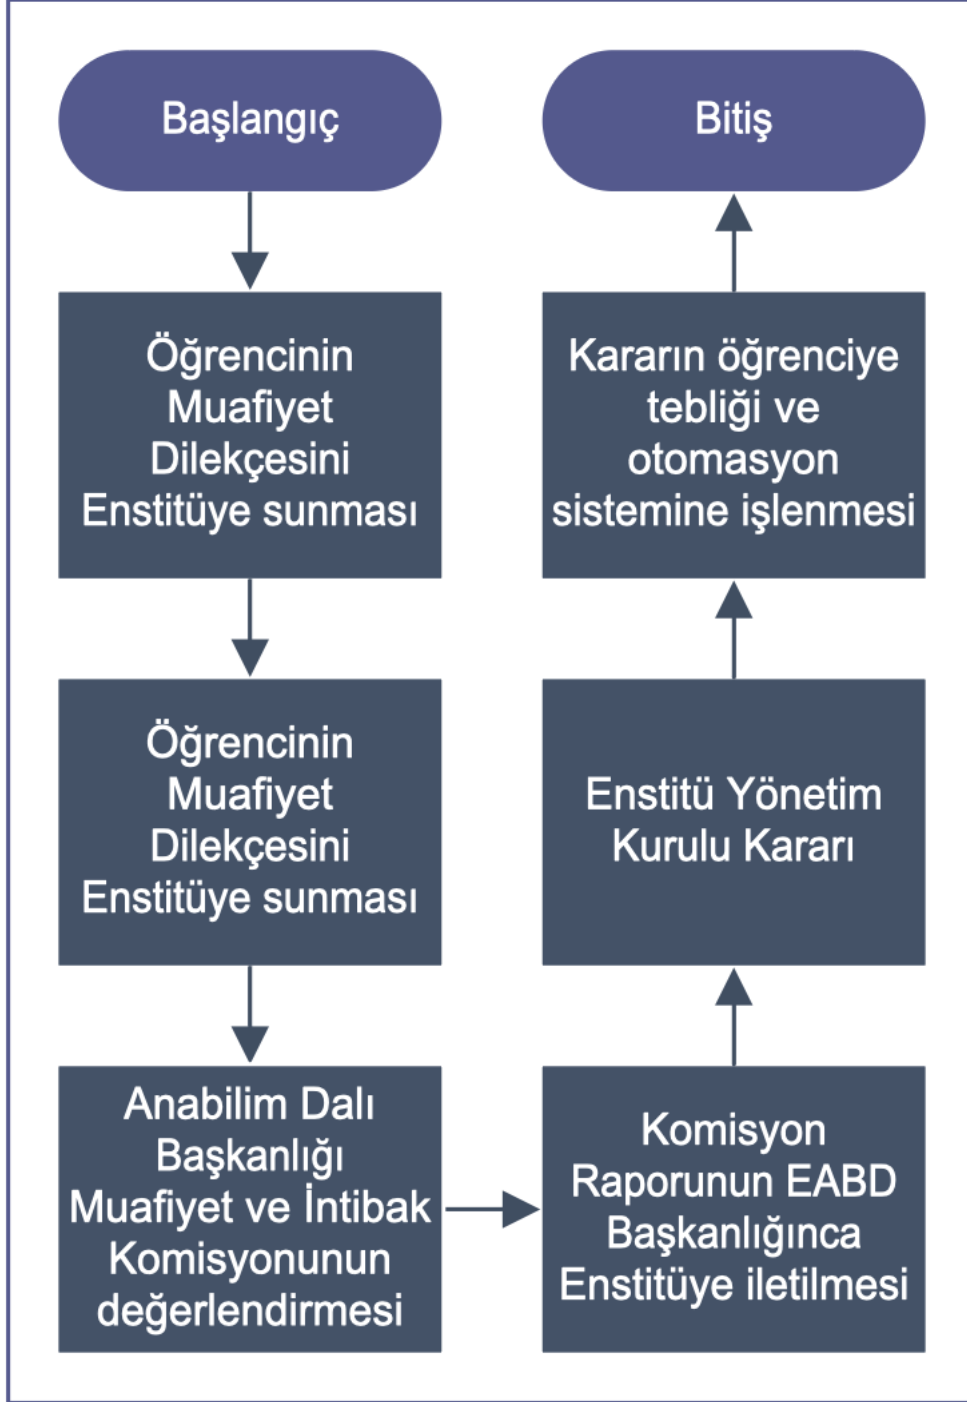

MİMAR SİNAN GÜZEL SANATLAR ÜNİVERSİTESİ
SOSYAL BİLİMLERİ ENSTİTÜSÜ

LİSANSÜSTÜ DERS MUAFİYETİ

Doküman No:
Yayın Tarihi: 2022
Revizyon Tarihi:
Revizyon No:
Sayfa No:

HAZIRLAYAN

KONTROL EDEN

ONAYLAYAN