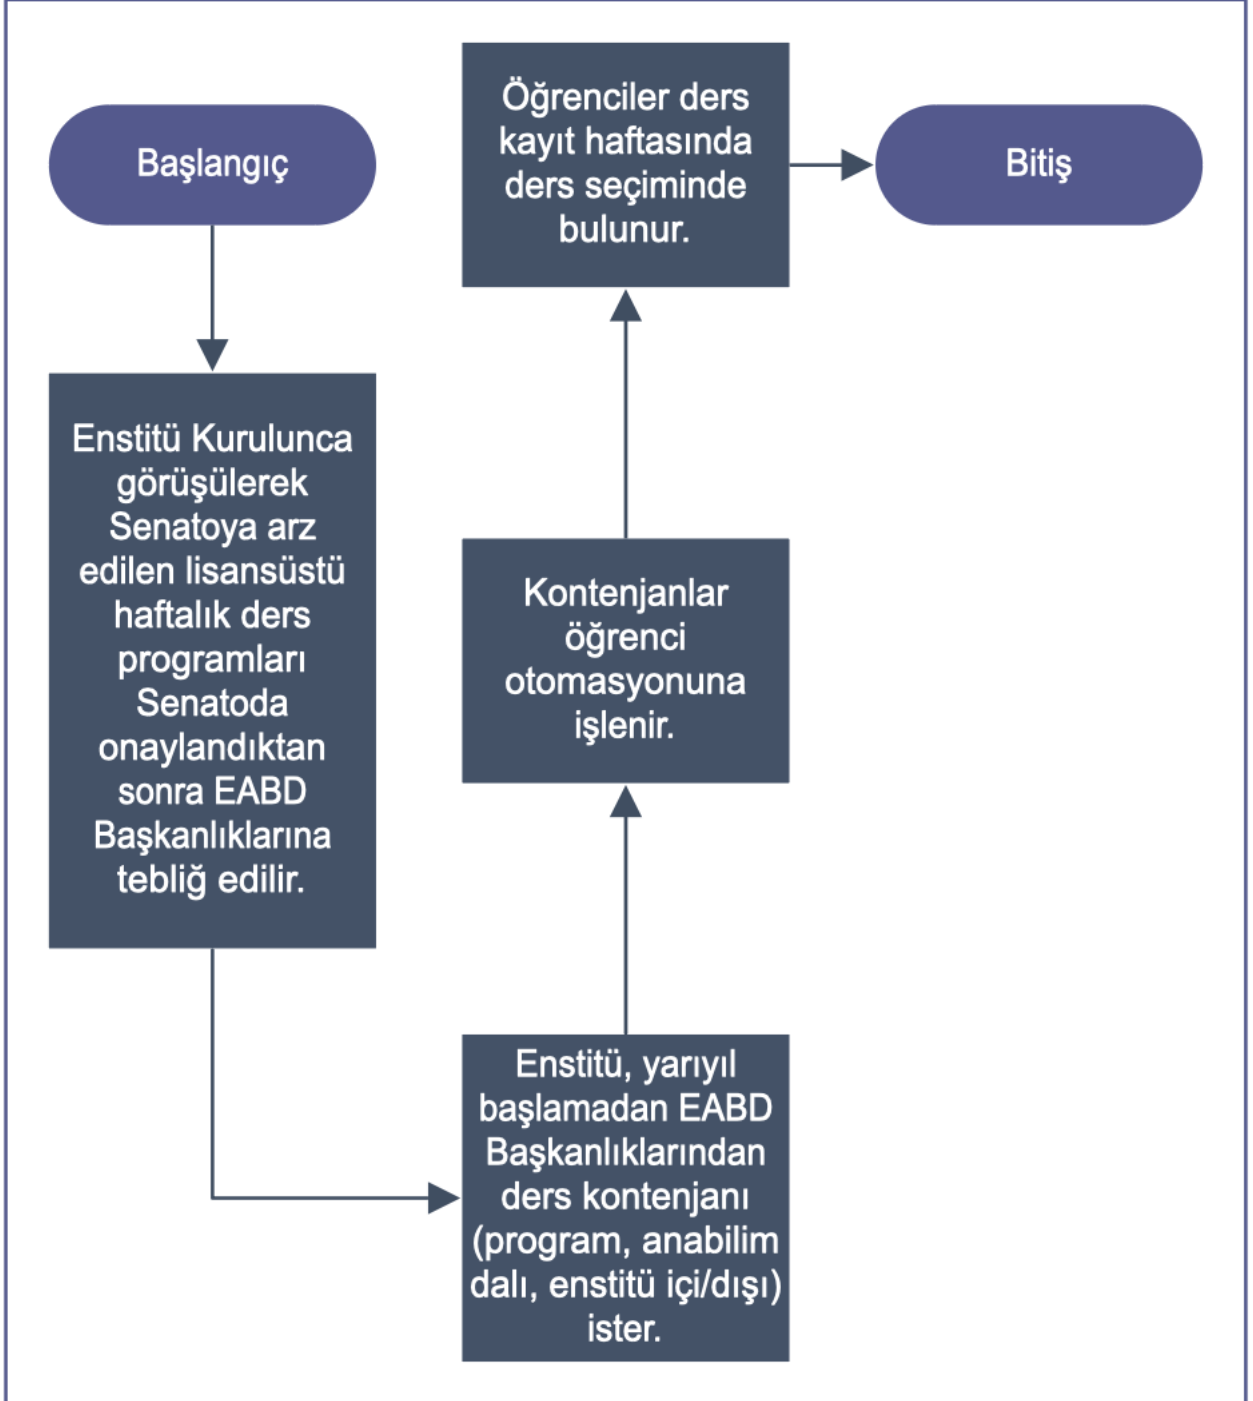

MİMAR SİNAN GÜZEL SANATLAR ÜNİVERSİTESİ
SOSYAL BİLİMLERİ ENSTİTÜSÜ

BAŞKA ANABİLİM DALINDAN DERS ALMA

Doküman No:
Yayın Tarihi: 2022
Revizyon Tarihi:
Revizyon No:
Sayfa No:

HAZIRLAYAN

KONTROL EDEN

ONAYLAYAN