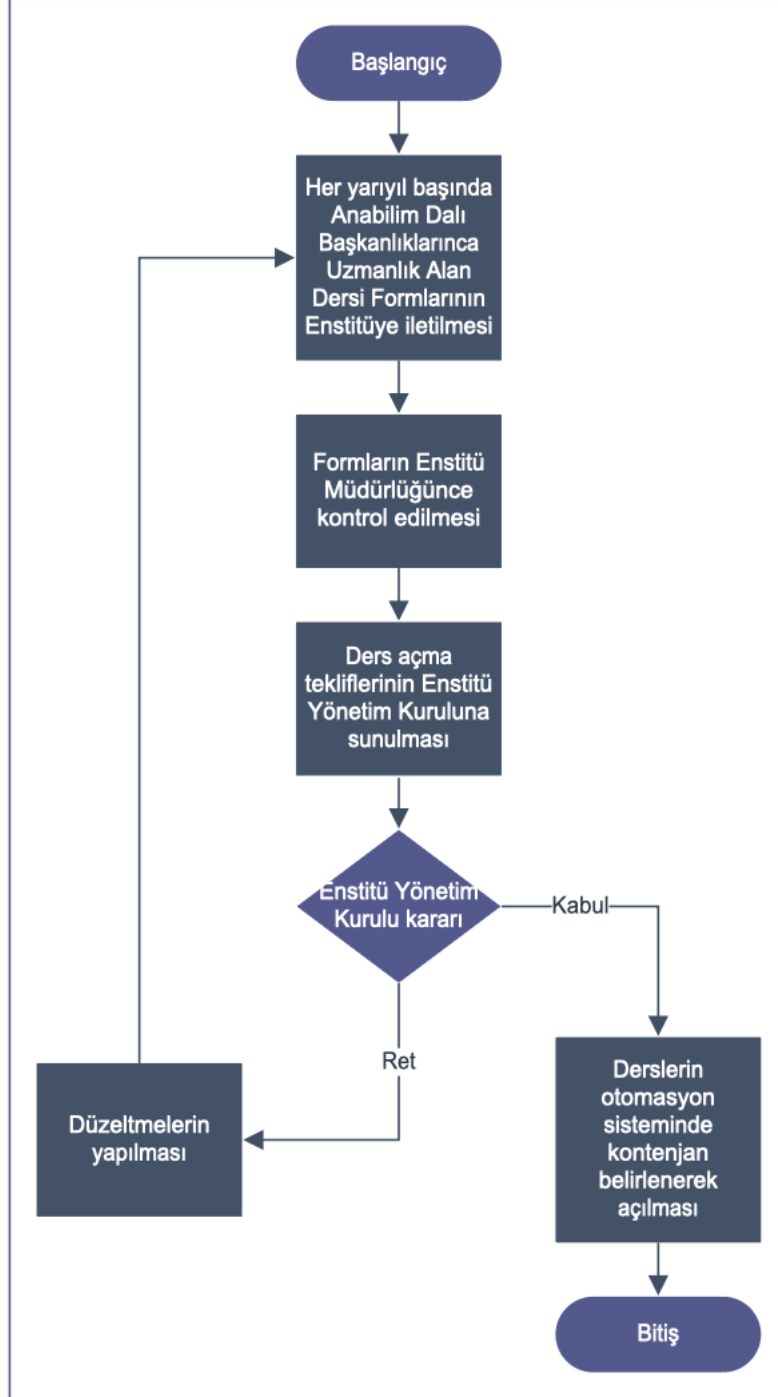

MİMAR SİNAN GÜZEL SANATLAR ÜNİVERSİTESİ  
SOSYAL BİLİMLERİ ENSTİTÜSÜ

LİSANSÜSTÜ UZMANLIK ALAN DERSİ

Doküman No:  
Yayın Tarihi: 2022  
Revizyon Tarihi:  
Revizyon No:  
Sayfa No:

HAZIRLAYAN

KONTROL EDEN

ONAYLAYAN