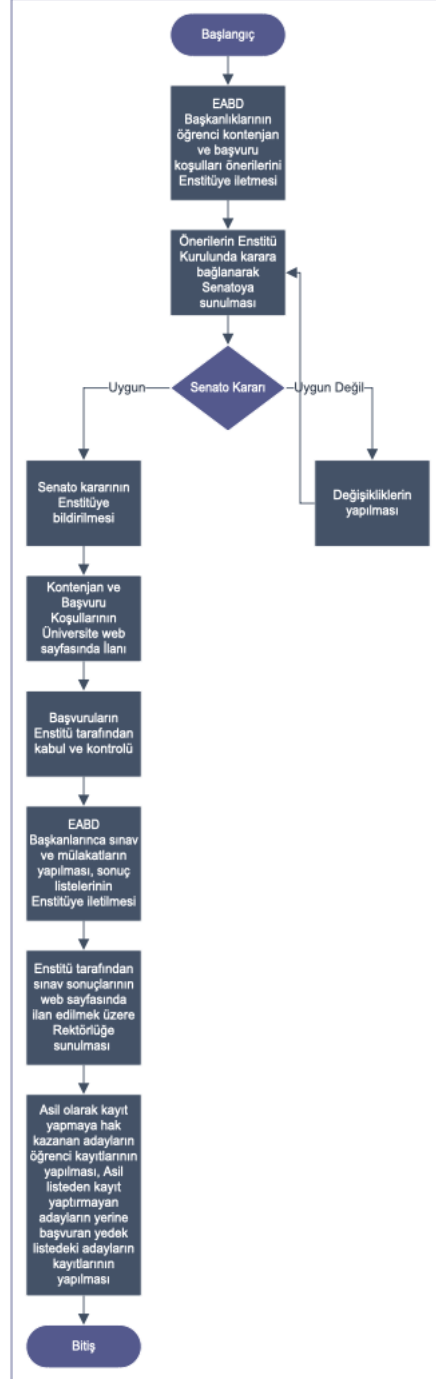

MİMAR SİNAN GÜZEL SANATLAR ÜNİVERSİTESİ  
SOSYAL BİLİMLERİ ENSTİTÜSÜ

YENİ ÖĞRENCİ ALIMI

Doküman No:  
Yayın Tarihi: 2022  
Revizyon Tarihi:  
Revizyon No:  
Sayfa No:

HAZIRLAYAN

KONTROL EDEN

ONAYLAYAN