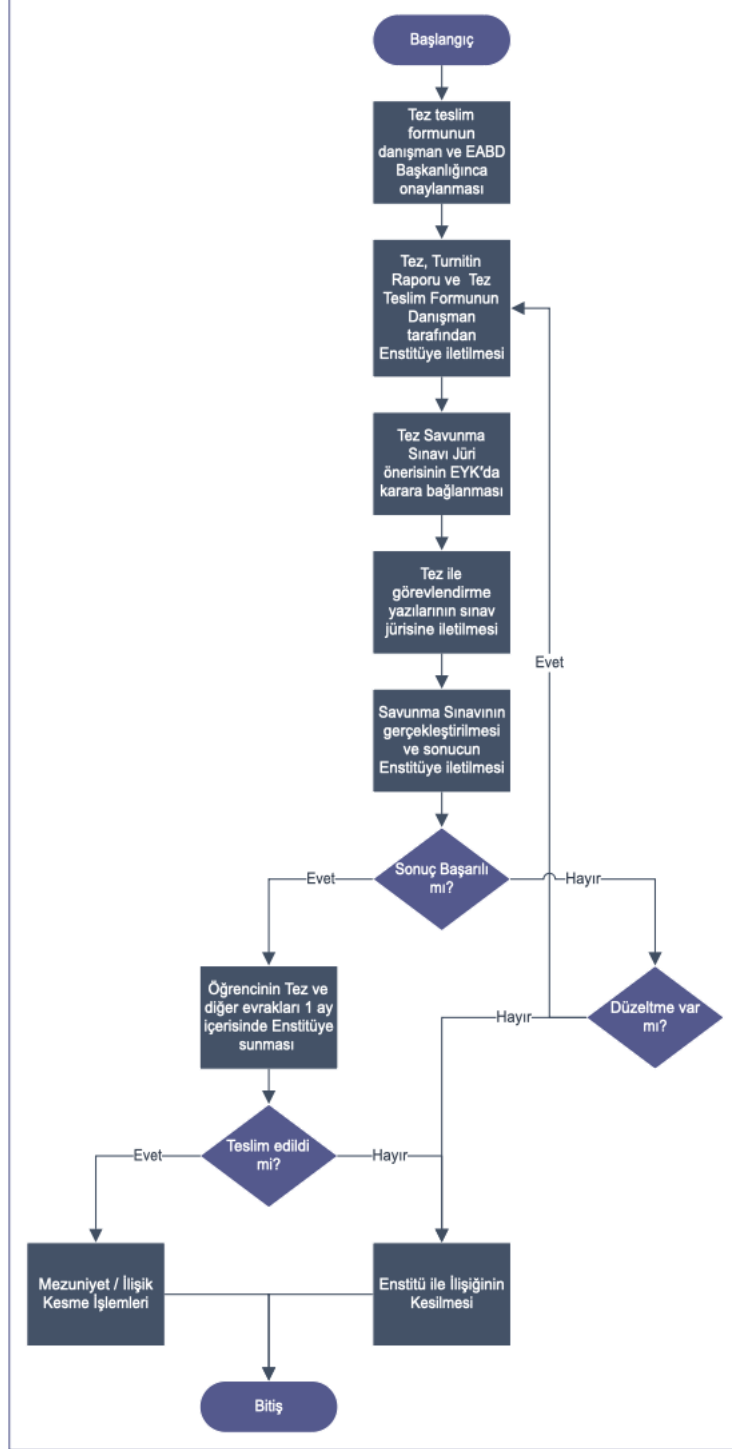

MİMAR SİNAN GÜZEL SANATLAR ÜNİVERSİTESİ
SOSYAL BİLİMLERİ ENSTİTÜSÜ

YÜKSEK LİSANS SAVUNMA VE TEZ ESER METNİ TESLİMİ

Doküman No:
Yayın Tarihi: 2022
Revizyon Tarihi:
Revizyon No:
Sayfa No:

HAZIRLAYAN

KONTROL EDEN

ONAYLAYAN